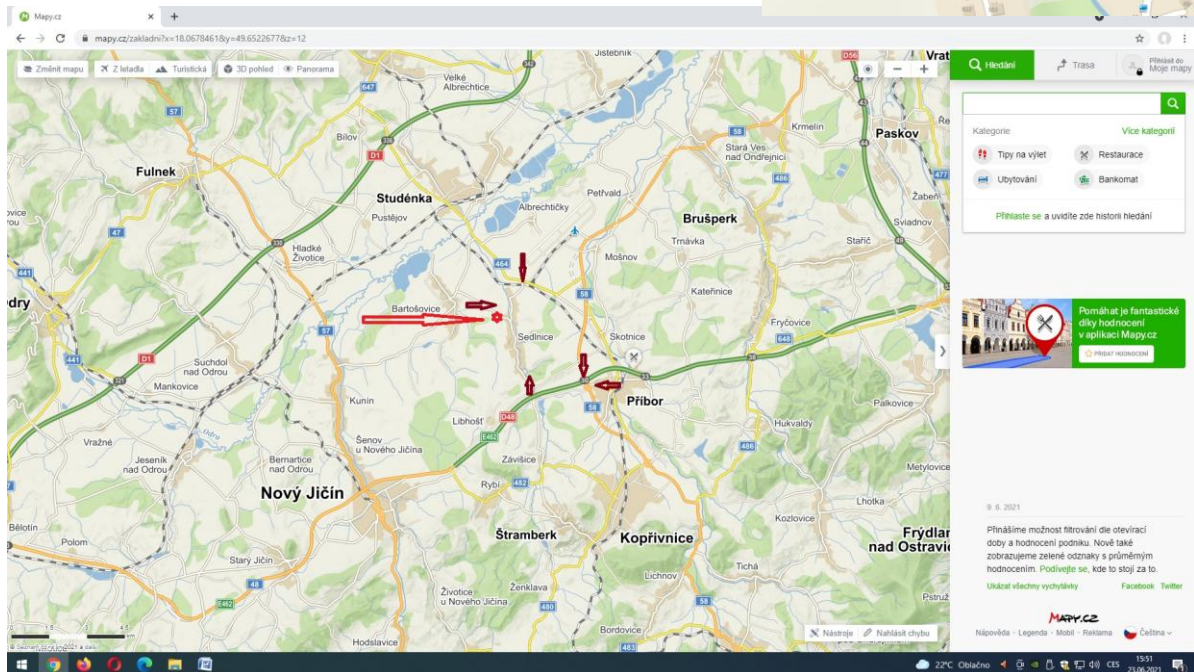

Mapka umístění střelnice na okraji obce Sedlnice.
V případě bloudění volejte - +420 605 546 857

Přístup možný - od Bartošovic,
- od Mošnova,
- od Nové Horky (464)

případně z E 462 exit 30 Příbor, kdy na kruhovém objezdu jedete směr Sedlnice – Libhošť.